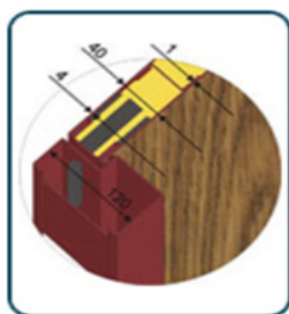

Productcategorie

Constructie frame: het deurframe bestaat uit 2 profielen telkens 1mm dik, deze zijn gelast aan de binnenzijde en zijn in een 'Z' vorm geconstrueerd. Deze constructie biedt een zeer hoge weerstand.

Achter het frontpaneel van de deur bevindt zich een 1,5mm gegalvaniseerde stalen plaat, en is opgevuld met een isothermische vulling.

Kleurmogelijkheden frontpanelen

Top-construction

Technische Specificaties

Afmetingen

Standaard afmetingen: 2050x880 mm (Alle maten mogelijk op bestelling)

- Garniture tubulaire en caoutchouc montée sur l'hubriserie
- Le joint en caoutchouc tubulaire monté sur le montant
- Ferronnerie, cylindres, couvercles à double protection pour une protection optimale
- Peinture en champ électrostatique